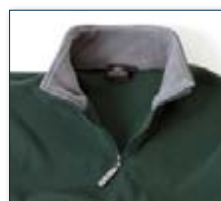

NEW! DARK GREEN/GREY
987752