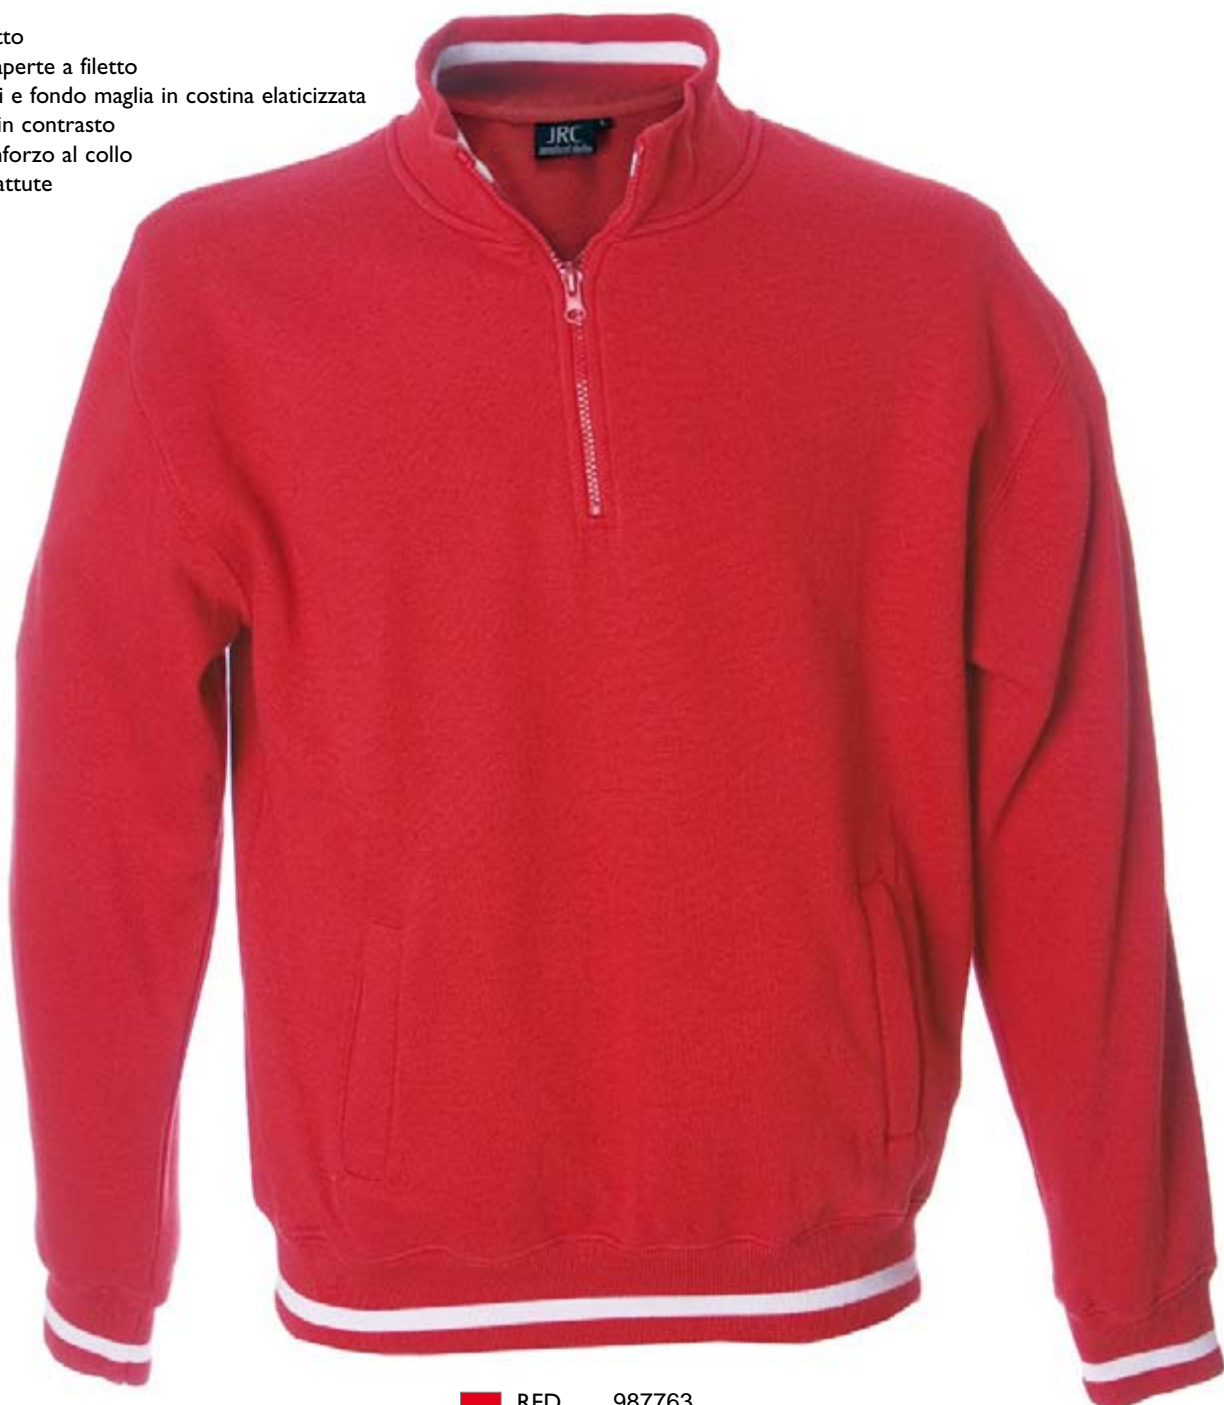

Denver

SWEATER COTTON/POLYESTER
SWEAT SHIRT COTON/POLYESTER
BAUMWOLLE/POLYESTER SWEATSHIRT
SUDADERA EN ALGODÓN/POLIÉSTER

Felpa cotone - poliestere

- Zip corta
- Collo a lupetto
- Due tasche aperte a filetto
- Collo, polsini e fondo maglia in costina elasticizzata con finiture in contrasto
- Nastro di rinforzo al collo
- Cuciture ribattute

RED 987763
WHITE