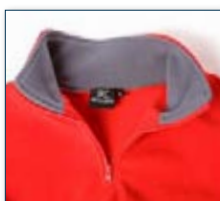

15 pcs

280 g/m²

Tasche coperte con zip

Interno collo in contrasto

NAVY
987086

GREY/BLACK
987748

BLACK/ORANGE
987515

ORANGE/GREY
987750