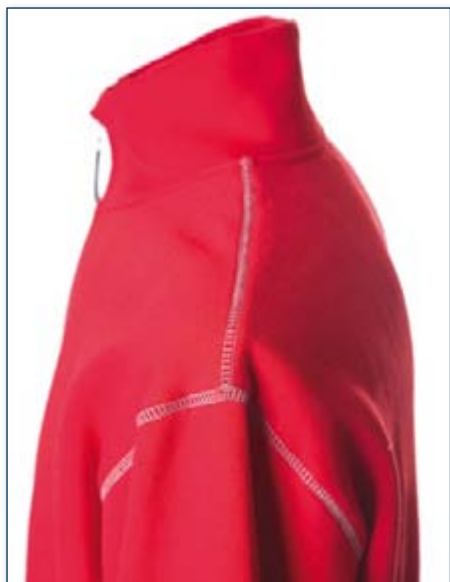

 NAVY 988370

 GREY 988371

 BLACK 988373

Felpa cotone - poliestere

- Collo a lupetto
- Zip lunga coperta
- Due tasche con zip coperte
- Cuciture e zip in contrasto
- Collo, polsini e fondo maglia in costina elasticizzata h cm 8
- Nastro di rinforzo al collo in contrasto
- Cuciture ribattute